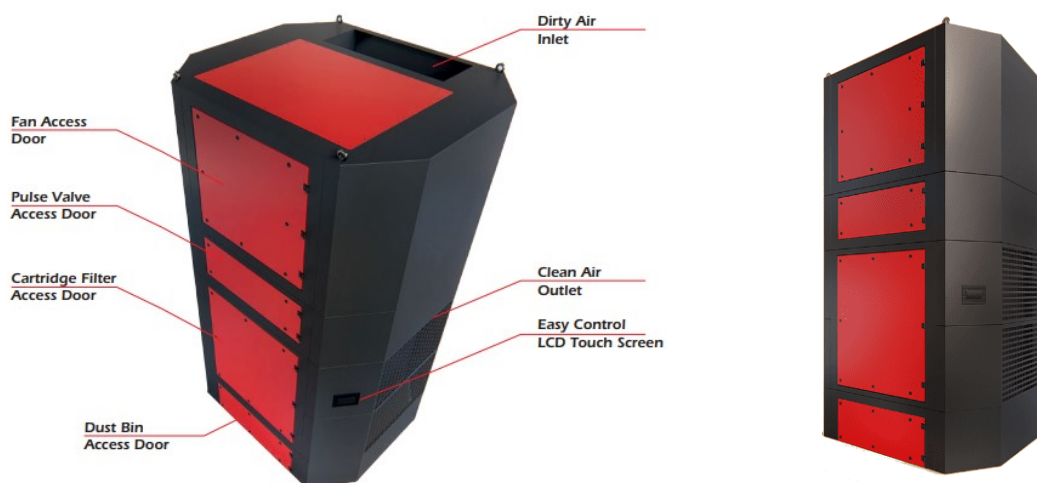

ALVER Series

Vaste centrale luchtfilter torens, Jet-Pulse.

PLUG & PLAY

De ALVER Series Jet-Pulse afzuiging neemt weinig plaats in beslag dankzij het compacte ontwerp. De afzuiging is makkelijk te installeren; plug & play.

STIL

De ALVER luchttorens verbeteren de luchtkwaliteit in de werkplaats zonder geluidsoverlast. Dit dankzij de speciaal ontworpen geluidsdemping in de cabine.

ZELFREINIGEND

De unit wordt automatisch gereinigd op basis van verschildruk. Op deze manier worden de filters enkel schoongemaakt wanneer nodig. Dit vermindert ook het persluchtdrukverbruik.

DUURZAAM EN LEKKAGEBESTENDIG

De ombouw van de cabine, zijdeuren en draagpoten worden geproduceerd met voldoende plaatdikte. De afzuiging is lekvrij en dit wordt verzekerd door de druk op de verbuiging.

GEMAKKELIJK ONDERHOUD

De stofafscheider vermindert de arbeidskosten dankzij de paneelfilterelementen en de op maat gemaakte stofbak.

ECONOMISCH

ALVER Series Jet-Pulse AIR TOWERS verlaagt uw installatiekosten dankzij de eenvoudige installatie. Daarnaast verlaagd het ook uw lucht kanaalkosten dankzij het speciale ontwerp en de geschiktheid om binnen te werken.

Metaalbewerking en
plaat metaal

Voeding

Poeder coaten

Farmaceutisch

Plasma & laseren

FEBRUARI 2022

INFO@INTERFILTER.NL